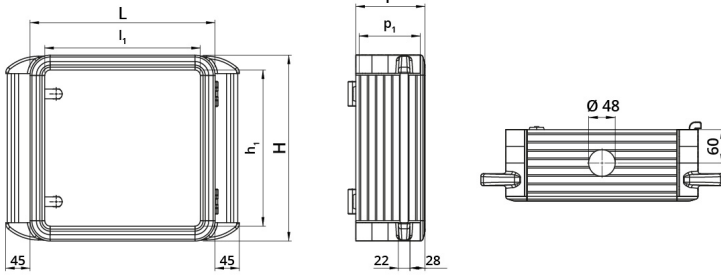

Scheda Dati

060SC6565-13M2

Quadro alluminio 650×650×130 con maniglia laterale

Caratteristiche

Gamma	Quadri di comando pensili con 2 maniglie
Componente	Profondità 130 mm
Codice	060SC6565-13M2
Descrizione	Quadro alluminio 650×650×130 con maniglia laterale
Colore	Grigio RAL7035
Peso	0,0
Tariffa doganale	85381000
GTIN	8052878073763

Dati tecnici

Disegni tecnici

L	H	P	l ₁	h ₁	p ₁	cod
348	348	130	300	300	120	060SC3535-13M2
448	348	130	400	300	120	060SC4535-13M2
448	448	130	400	400	120	060SC4545-13M2
548	448	130	500	400	120	060SC5545-13M2
548	548	130	500	500	120	060SC5555-13M2
648	548	130	600	600	120	060SC6555-13M2
648	648	130	600	600	120	060SC6565-13M2