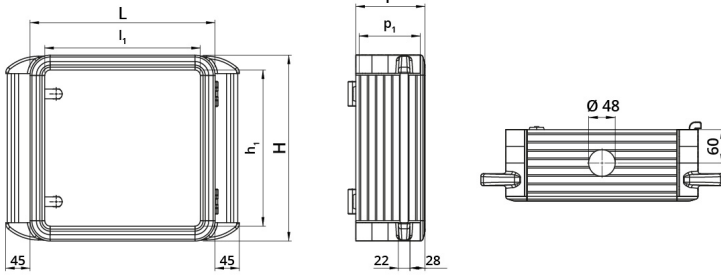

## Datablad

060SC6565-13M2

Aluminiumkast 650x650x130 met zijhandgreep

## Kenmerken

<b>Bereik</b>	Hangende bedieningskasten met 2 handgrepen
<b>Component</b>	Diepte 130 mm
<b>Rubriek</b>	060SC6565-13M2
<b>Omschrijving</b>	Aluminiumkast 650x650x130 met zijhandgreep
<b>Kleur</b>	Grigio RAL7035
<b>Gewicht</b>	0,0
<b>Douanetarief</b>	85381000
<b>GTIN</b>	8052878073763

## Technische gegevens

# Technische tekeningen

L	H	P	l <sub>1</sub>	h <sub>1</sub>	p <sub>1</sub>	cod
348	348	130	300	300	120	060SC3535-13M2
448	348	130	400	300	120	060SC4535-13M2
448	448	130	400	400	120	060SC4545-13M2
548	448	130	500	400	120	060SC5545-13M2
548	548	130	500	500	120	060SC5555-13M2
648	548	130	600	600	120	060SC6555-13M2
648	648	130	600	600	120	060SC6565-13M2