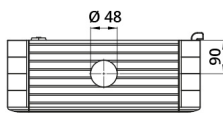

## Datenblatt

060SC6565-16

Aluminiumgehäuse 650×650×160

## Merkmale

|                        |                                 |
|------------------------|---------------------------------|
| <b>Baureihe</b>        | Hänge-Bediengehäuse ohne Griffe |
| <b>Komponenten</b>     | Einbautiefe 160 mm              |
| <b>Artikel-Nr.</b>     | 060SC6565-16                    |
| <b>Beschreibung</b>    | Aluminiumgehäuse 650×650×160    |
| <b>Farbe</b>           | Grigio RAL7035                  |
| <b>Gewicht - gr</b>    | 9775,0                          |
| <b>Zolltarifnummer</b> | 85381000                        |
| <b>GTIN</b>            | 8052878073985                   |

# Technische Zeichnungen

| L   | H   | P   | l <sub>1</sub> | h <sub>1</sub> | p <sub>1</sub> | cod                 |
|-----|-----|-----|----------------|----------------|----------------|---------------------|
| 348 | 348 | 160 | 300            | 300            | 150            | <b>060SC3535-16</b> |
| 448 | 348 | 160 | 400            | 300            | 150            | <b>060SC4535-16</b> |
| 448 | 448 | 160 | 400            | 400            | 150            | <b>060SC4545-16</b> |
| 548 | 448 | 160 | 500            | 400            | 150            | <b>060SC5545-16</b> |
| 548 | 548 | 160 | 500            | 500            | 150            | <b>060SC5555-16</b> |
| 648 | 548 | 160 | 600            | 600            | 150            | <b>060SC6555-16</b> |
| 648 | 648 | 160 | 600            | 600            | 150            | <b>060SC6565-16</b> |