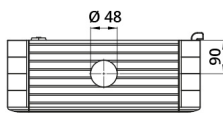

Technische Zeichnungen

L	H	P	l₁	h₁	p₁	cod
348	348	160	300	300	150	060SC3535-16
448	348	160	400	300	150	060SC4535-16
448	448	160	400	400	150	060SC4545-16
548	448	160	500	400	150	060SC5545-16
548	548	160	500	500	150	060SC5555-16
648	548	160	600	600	150	060SC6555-16
648	648	160	600	600	150	060SC6565-16