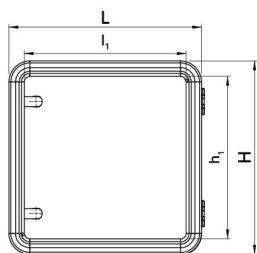

Fiche technique

060SC6565-16

Boîtier en aluminium 650×650×160

Caractéristiques

Portée	Boîtiers de commande suspendus sans poignées
Composant	Profondeur 160 mm
Code	060SC6565-16
Désignation des marchandises	Boîtier en aluminium 650×650×160
Couleur	Grigio RAL7035
Poids	9775,0
Tarif douanier	85381000
GTIN	8052878073985

Données techniques

Dessins techniques

L	H	P	l ₁	h ₁	p ₁	cod
348	348	160	300	300	150	060SC3535-16
448	348	160	400	300	150	060SC4535-16
448	448	160	400	400	150	060SC4545-16
548	448	160	500	400	150	060SC5545-16
548	548	160	500	500	150	060SC5555-16
648	548	160	600	600	150	060SC6555-16
648	648	160	600	600	150	060SC6565-16