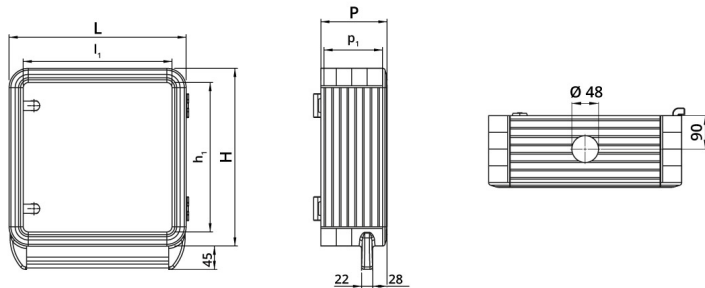

Datablad

060SC6565-16M1

Aluminiumkast 650x650x160 met onderste handgreep

Kenmerken

Bereik	Hangende bedieningskasten met 1 handgreep
Component	Diepte 160 mm
Rubriek	060SC6565-16M1
Omschrijving	Aluminiumkast 650x650x160 met onderste handgreep
Kleur	Grigio RAL7035
Gewicht	9896,0
Douanetarief	85381000
GTIN	8052878073992

Technische gegevens

Technische tekeningen

L	H	P	l ₁	h ₁	p ₁	cod
348	348	160	300	300	150	060SC3535-16M1
448	348	160	400	300	150	060SC4535-16M1
448	448	160	400	400	150	060SC4545-16M1
548	448	160	500	400	150	060SC5545-16M1
548	548	160	500	500	150	060SC5555-16M1
648	548	160	600	600	150	060SC6555-16M1
648	648	160	600	600	150	060SC6565-16M1