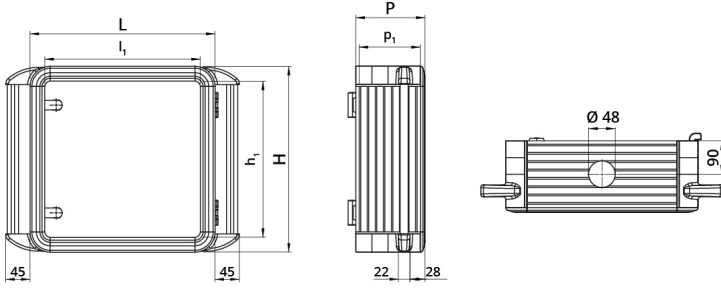

## Datenblatt

060SC6565-16M2

Aluminiumgehäuse 650×650×160 mit seitlichem Griff

## Merkmale

<b>Baureihe</b>	Hänge-Bediengehäuse mit 2 Griffen
<b>Komponenten</b>	Einbautiefe 160 mm
<b>Artikel-Nr.</b>	060SC6565-16M2
<b>Beschreibung</b>	Aluminiumgehäuse 650×650×160 mit seitlichem Griff
<b>Farbe</b>	Grigio RAL7035
<b>Gewicht - gr</b>	10020,0
<b>Zolltarifnummer</b>	85381000
<b>GTIN</b>	8052878074005

# Technische Zeichnungen

L	H	P	$l_1$	$h_1$	$p_1$	cod
348	348	160	300	300	150	0605C3535-16M2
448	348	160	400	300	150	0605C4535-16M2
448	448	160	400	400	150	0605C4545-16M2
548	448	160	500	400	150	0605C5545-16M2
548	548	160	500	500	150	0605C5555-16M2
648	548	160	600	600	150	0605C6555-16M2
648	648	160	600	600	150	0605C6565-16M2