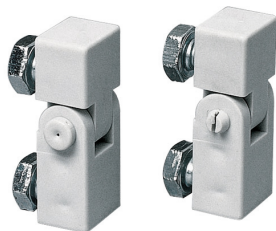

## Scheda Dati

080CG

Coppia di cerniere scatole pulsantiere da 110x180 mm con maschera di foratura

## Caratteristiche

<b>Gamma</b>	Accessori pulsantiere
<b>Componente</b>	Cerniere
<b>Codice</b>	080CG
<b>Descrizione</b>	Coppia di cerniere scatole pulsantiere da 110x180 mm
<b>Colore</b>	Grigio RAL7035
<b>Peso</b>	27,0
<b>Tariffa doganale</b>	85381000
<b>GTIN</b>	8052878056216