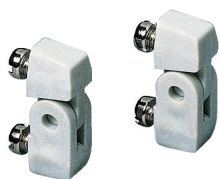

## Scheda Dati

080CP

Coppia di cerniere scatole pulsantiere fino a 94x180 mm con maschera di foratura

## Caratteristiche

<b>Gamma</b>	Accessori pulsantiere
<b>Componente</b>	Cerniere
<b>Codice</b>	080CP
<b>Descrizione</b>	Coppia di cerniere scatole pulsantiere fino a 94x180 mm
<b>Colore</b>	Grigio RAL7035
<b>Peso</b>	7,0
<b>Tariffa doganale</b>	85381000
<b>GTIN</b>	8052878056223