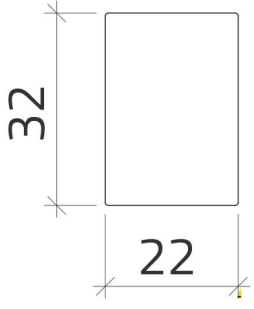

Dibujos técnicos

1

0