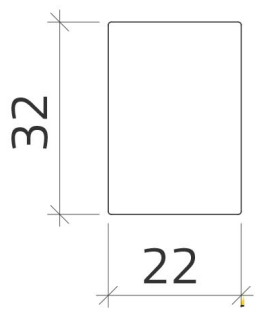

Disegni tecnici

1

0