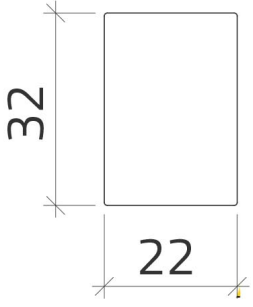

Technical drawings

2
0
1