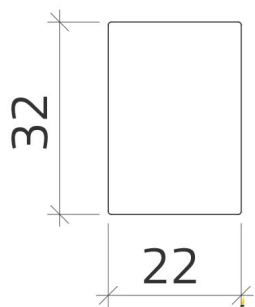

Disegni tecnici

2
0
1