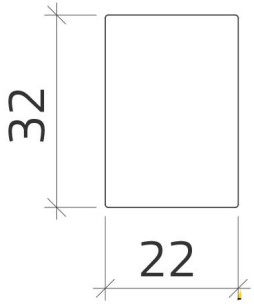

Disegni tecnici

2
0
1