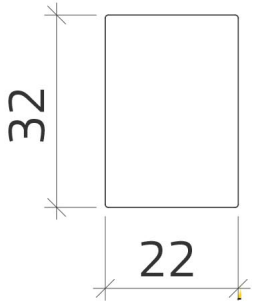

Scheda Dati

080E41T

Zelfklevend plaatje 22x32 "1 0 2"

Caratteristiche

Bereik	Ergonomische drukknopkasten 90 mm
Componente	Zelfklevende plaatjes
Rubriek	080E41T
Omschrijving	Zelfklevend plaatje 22x32 "1 0 2"
Kleur	Nero
Peso	1,0
Tariffa doganale	85365080
GTIN	8052878065485

Dati tecnici

Disegni tecnici

2
0
1