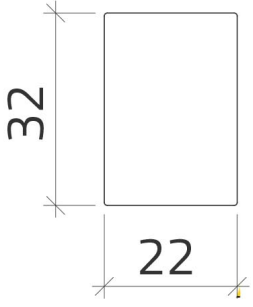

Datablad

080E41T

Zelfklevend plaatje 22x32 "1 0 2"

Kenmerken

Bereik	Ergonomische drukknopkasten 90 mm
Component	Zelfklevende plaatjes
Rubriek	080E41T
Omschrijving	Zelfklevend plaatje 22x32 "1 0 2"
Kleur	Nero
Gewicht	1,0
Douanetarief	85365080
GTIN	8052878065485

Technische gegevens

Technische tekeningen

2
0
1