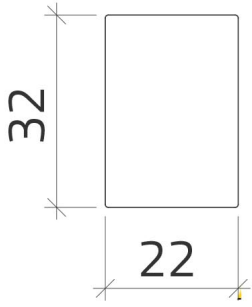

Disegni tecnici

2
0
1