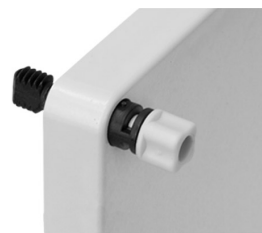

## Scheda Dati

080M  
Manopola per scatola pulsantiera

## Caratteristiche

<b>Gamma</b>	Accessori pulsantiera
<b>Componente</b>	Manopola
<b>Codice</b>	080M
<b>Descrizione</b>	Manopola per scatola pulsantiera
<b>Colore</b>	Grigio RAL7035
<b>Peso</b>	1,0
<b>Tariffa doganale</b>	85381000
<b>GTIN</b>	8052878057572