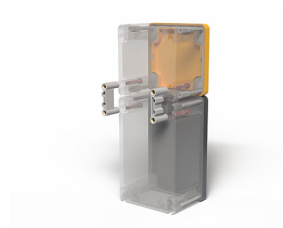

Hoja de datos

080TSA90

Sistema de acoplamiento para Techno 90

Características

Rango	Accesorios y sistemas de montaje Techno 90
Componente	Soportes de acoplamiento
Código	080TSA90
Descripción	Sistema de acoplamiento para Techno 90
Color	Grigio RAL7035
Peso	16,0
Arancel aduanero	85381000
GTIN	8052878070434