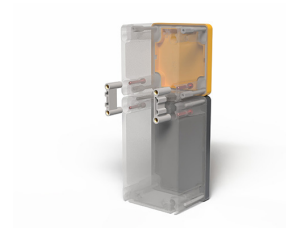

Hoja de datos

080TSA90

Sistema de acoplamiento para Techno 90

Características

Rango	Accesorios y sistemas de montaje Techno 90
Componente	Soportes de acoplamiento
Código	080TSA90
Descripción	Sistema de acoplamiento para Techno 90
Color	Grigio RAL7035
Peso	16,0
Arancel aduanero	85381000
GTIN	8052878070434