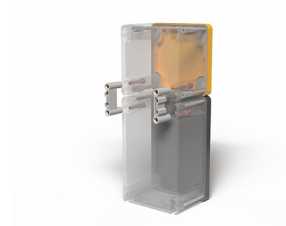

Hoja de datos

080TSA90

Sistema de acoplamiento para Techno 90

Características

Rango	Accesorios y sistemas de montaje Techno 90
Componente	Soportes de acoplamiento
Código	080TSA90
Descripción	Sistema de acoplamiento para Techno 90
Color	Grigio RAL7035
Peso	16,0
Arancel aduanero	85381000
GTIN	8052878070434