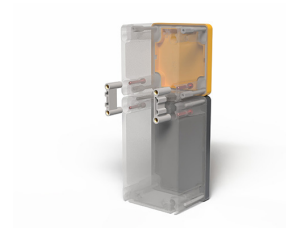

Fiche technique

080TSA90

Système d'accouplement pour Techno 90

Caractéristiques

Portée	Accessoires et systèmes de montage Techno 90
Composant	Étriers d'accouplement
Code	080TSA90
Désignation des marchandises	Système d'accouplement pour Techno 90
Couleur	Grigio RAL7035
Poids	16,0
Tarif douanier	85381000
GTIN	8052878070434