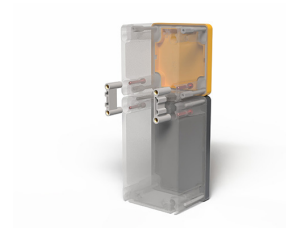

## Fiche technique

080TSA90

Système d'accouplement pour Techno 90

## Caractéristiques

<b>Portée</b>	Accessoires et systèmes de montage Techno 90
<b>Composant</b>	Étriers d'accouplement
<b>Code</b>	080TSA90
<b>Désignation des marchandises</b>	Système d'accouplement pour Techno 90
<b>Couleur</b>	Grigio RAL7035
<b>Poids</b>	16,0
<b>Tarif douanier</b>	85381000
<b>GTIN</b>	8052878070434