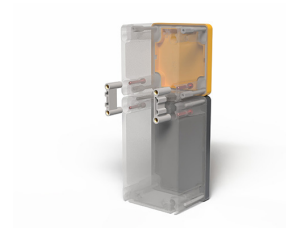

Scheda Dati

080TSA90

Sistema di accoppiamento Techno 90 mm

Caratteristiche

Gamma	Accessori e sistemi di fissaggio Techno 90
Componente	Staffe di accoppiamento
Codice	080TSA90
Descrizione	Sistema di accoppiamento Techno 90 mm
Colore	Grigio RAL7035
Peso	16,0
Tariffa doganale	85381000
GTIN	8052878070434