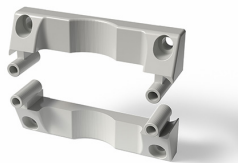

## Hoja de datos

080TSF70

Sistema de fijación para Techno 70

## Características

<b>Rango</b>	Accesorios y sistemas de montaje Techno 70
<b>Componente</b>	Soportes de montaje en pared
<b>Código</b>	080TSF70
<b>Descripción</b>	Sistema de fijación para Techno 70
<b>Color</b>	Grigio RAL7035
<b>Peso</b>	25,0
<b>Arancel aduanero</b>	85381000
<b>GTIN</b>	8052878071776