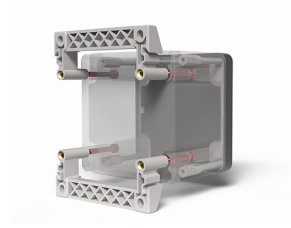

## Datenblatt

080TSF90

Befestigungssystem für Techno 90

## Merkmale

<b>Baureihe</b>	Zubehör und Montagesysteme Techno 90
<b>Komponenten</b>	Wandhalterungen
<b>Artikel-Nr.</b>	080TSF90
<b>Beschreibung</b>	Befestigungssystem für Techno 90
<b>Farbe</b>	Grigio RAL7035
<b>Gewicht - gr</b>	37,0
<b>Zolltarifnummer</b>	85381000
<b>GTIN</b>	8052878070427