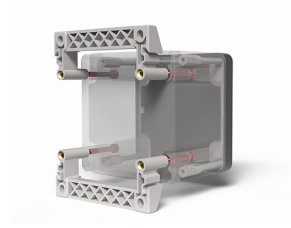

## Hoja de datos

080TSF90

Sistema de fijación para Techno 90

## Características

<b>Rango</b>	Accesorios y sistemas de montaje Techno 90
<b>Componente</b>	Soportes de montaje en pared
<b>Código</b>	080TSF90
<b>Descripción</b>	Sistema de fijación para Techno 90
<b>Color</b>	Grigio RAL7035
<b>Peso</b>	37,0
<b>Arancel aduanero</b>	85381000
<b>GTIN</b>	8052878070427