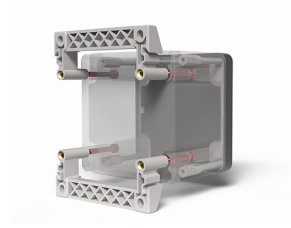

## Hoja de datos

080TSF90

Sistema de fijación para Techno 90

## Características

|                         |  |
|-------------------------|--|
| <b>Rango</b>            | Accesorios y sistemas de montaje Techno 90 |
| <b>Componente</b>       | Soportes de montaje en pared               |
| <b>Código</b>           | 080TSF90                                   |
| <b>Descripción</b>      | Sistema de fijación para Techno 90         |
| <b>Color</b>            | Grigio RAL7035                             |
| <b>Peso</b>             | 37,0                                       |
| <b>Arancel aduanero</b> | 85381000                                   |
| <b>GTIN</b>             | 8052878070427                              |