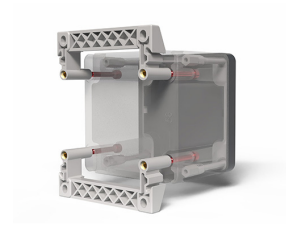

## Scheda Dati

080TSF90

Sistema di fissaggio Techno 90 mm

## Caratteristiche

<b>Gamma</b>	Accessori e sistemi di fissaggio Techno 90
<b>Componente</b>	Staffe di fissaggio a parete
<b>Codice</b>	080TSF90
<b>Descrizione</b>	Sistema di fissaggio Techno 90 mm
<b>Colore</b>	Grigio RAL7035
<b>Peso</b>	37,0
<b>Tariffa doganale</b>	85381000
<b>GTIN</b>	8052878070427