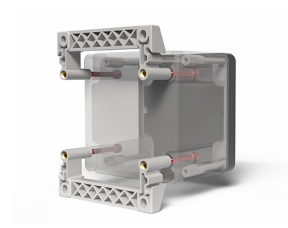

Datablad

080TSF90

Bevestigingssysteem voor Techno 90

Kenmerken

Bereik	Accessoires en montagesystemen Techno 90
Component	Wandmontagebeugels
Rubriek	080TSF90
Omschrijving	Bevestigingssysteem voor Techno 90
Kleur	Grigio RAL7035
Gewicht	37,0
Douanetarief	85381000
GTIN	8052878070427