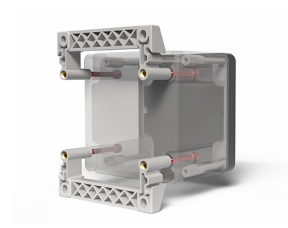

## Datablad

080TSF90

Bevestigingssysteem voor Techno 90

## Kenmerken

<b>Bereik</b>	Accessoires en montagesystemen Techno 90
<b>Component</b>	Wandmontagebeugels
<b>Rubriek</b>	080TSF90
<b>Omschrijving</b>	Bevestigingssysteem voor Techno 90
<b>Kleur</b>	Grigio RAL7035
<b>Gewicht</b>	37,0
<b>Douanetarief</b>	85381000
<b>GTIN</b>	8052878070427