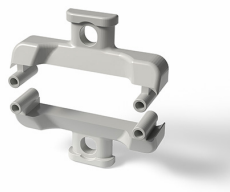

## Scheda Dati

080TSFA70

Sistema di fissaggio ad anello Techno 70 mm

## Caratteristiche

<b>Gamma</b>	Accessori e sistemi di fissaggio Techno 70
<b>Componente</b>	Staffe di fissaggio ad anello
<b>Codice</b>	080TSFA70
<b>Descrizione</b>	Sistema di fissaggio ad anello Techno 70 mm
<b>Colore</b>	Grigio RAL7035
<b>Peso</b>	25,0
<b>Tariffa doganale</b>	85381000
<b>GTIN</b>	8052878074517