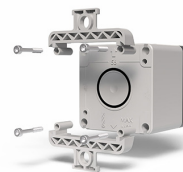

## Scheda Dati

080TSFA70

Sistema di fissaggio ad anello Techno 70 mm

## Caratteristiche

<b>Gamma</b>	Accessori e sistemi di fissaggio Techno 70
<b>Componente</b>	Staffe di fissaggio ad anello
<b>Codice</b>	080TSFA70
<b>Descrizione</b>	Sistema di fissaggio ad anello Techno 70 mm
<b>Colore</b>	Grigio RAL7035
<b>Peso</b>	25,0
<b>Tariffa doganale</b>	85381000
<b>GTIN</b>	8052878074517