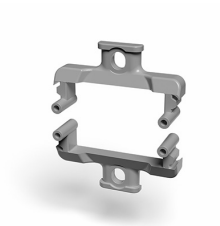

Scheda Dati

080TSFA90

Sistema di fissaggio ad anello Techno 90 mm

Caratteristiche

Gamma	Accessori e sistemi di fissaggio Techno 90
Componente	Staffe di fissaggio ad anello
Codice	080TSFA90
Descrizione	Sistema di fissaggio ad anello Techno 90 mm
Colore	Grigio RAL7035
Peso	37,0
Tariffa doganale	85381000
GTIN	8052878075774