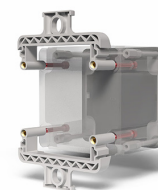

## Scheda Dati

080TSFA90

Sistema di fissaggio ad anello Techno 90 mm

## Caratteristiche

<b>Gamma</b>	Accessori e sistemi di fissaggio Techno 90
<b>Componente</b>	Staffe di fissaggio ad anello
<b>Codice</b>	080TSFA90
<b>Descrizione</b>	Sistema di fissaggio ad anello Techno 90 mm
<b>Colore</b>	Grigio RAL7035
<b>Peso</b>	37,0
<b>Tariffa doganale</b>	85381000
<b>GTIN</b>	8052878075774