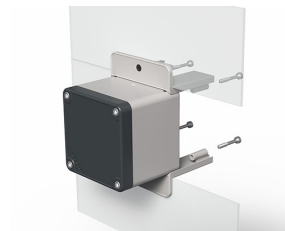

## Datenblatt

080TSFF70

Wandbefestigungssystem für Techno 70

## Merkmale

<b>Baureihe</b>	Zubehör und Montagesysteme Techno 70
<b>Komponenten</b>	Einbauhalterungen
<b>Artikel-Nr.</b>	080TSFF70
<b>Beschreibung</b>	Wandbefestigungssystem für Techno 70
<b>Farbe</b>	Grigio RAL7035
<b>Gewicht - gr</b>	16,0
<b>Zolltarifnummer</b>	85381000
<b>GTIN</b>	8052878078737