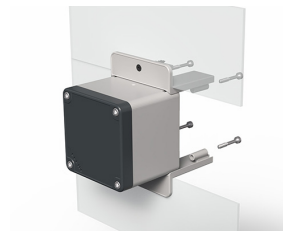

## Scheda Dati

080TSFF70

Sistema de fijación mural para Techno 70

## Caratteristiche

<b>Rango</b>	Accesorios y sistemas de montaje Techno 70
<b>Componente</b>	Soportes de fijación empotrada
<b>Código</b>	080TSFF70
<b>Descripción</b>	Sistema de fijación mural para Techno 70
<b>Color</b>	Grigio RAL7035
<b>Peso</b>	16,0
<b>Tariffa doganale</b>	85381000
<b>GTIN</b>	