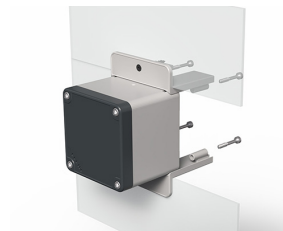

Hoja de datos

080TSFF70

Sistema de fijación mural para Techno 70

Características

Rango	Accesorios y sistemas de montaje Techno 70
Componente	Soportes de fijación empotrada
Código	080TSFF70
Descripción	Sistema de fijación mural para Techno 70
Color	Grigio RAL7035
Peso	16,0
Arancel aduanero	85381000
GTIN	8052878078737