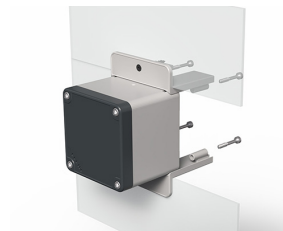

## Hoja de datos

080TSFF70

Sistema de fijación mural para Techno 70

## Características

<b>Rango</b>	Accesorios y sistemas de montaje Techno 70
<b>Componente</b>	Soportes de fijación empotrada
<b>Código</b>	080TSFF70
<b>Descripción</b>	Sistema de fijación mural para Techno 70
<b>Color</b>	Grigio RAL7035
<b>Peso</b>	16,0
<b>Arancel aduanero</b>	85381000
<b>GTIN</b>	8052878078737