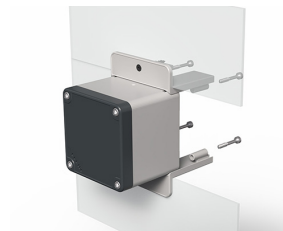

## Scheda Dati

080TSFF70

Sistema di fissaggio ad incasso Techno 70 mm

## Caratteristiche

<b>Gamma</b>	Accessori e sistemi di fissaggio Techno 70
<b>Componente</b>	Staffe di fissaggio ad incasso
<b>Codice</b>	080TSFF70
<b>Descrizione</b>	Sistema di fissaggio ad incasso Techno 70 mm
<b>Colore</b>	Grigio RAL7035
<b>Peso</b>	16,0
<b>Tariffa doganale</b>	85381000
<b>GTIN</b>	8052878078737