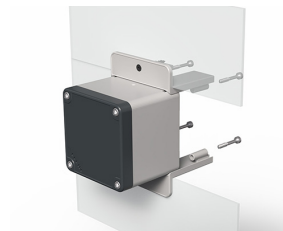

Datablad

080TSFF70

Wandmontagesysteem voor Techno 70

Kenmerken

Bereik	Accessoires en montagesystemen Techno 70
Component	Inbouwbeugels
Rubriek	080TSFF70
Omschrijving	Wandmontagesysteem voor Techno 70
Kleur	Grigio RAL7035
Gewicht	16,0
Douanetarief	85381000
GTIN	8052878078737