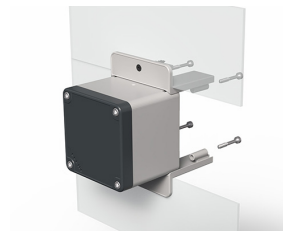

Scheda Dati

080TSFF70

Wandmontagesysteem voor Techno 70

Caratteristiche

Bereik	Accessoires en montagesystemen Techno 70
Componente	Inbouwbeugels
Rubriek	080TSFF70
Omschrijving	Wandmontagesysteem voor Techno 70
Kleur	Grigio RAL7035
Peso	16,0
Tariffa doganale	85381000
GTIN	