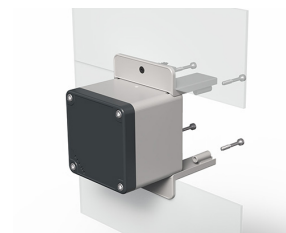

Datablad

080TSFF70

Wandmontagesysteem voor Techno 70

Kenmerken

Bereik	Accessoires en montagesystemen Techno 70
Component	Inbouwbeugels
Rubriek	080TSFF70
Omschrijving	Wandmontagesysteem voor Techno 70
Kleur	Grigio RAL7035
Gewicht	16,0
Douanetarief	85381000
GTIN	8052878078737