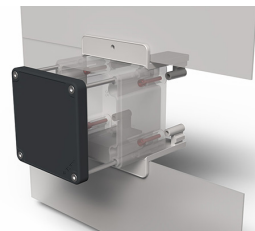

## Datenblatt

080TSFF90

Wandbefestigungssystem für Techno 90

## Merkmale

<b>Baureihe</b>	Zubehör und Montagesysteme Techno 90
<b>Komponenten</b>	Einbauhalterungen
<b>Artikel-Nr.</b>	080TSFF90
<b>Beschreibung</b>	Wandbefestigungssystem für Techno 90
<b>Farbe</b>	Grigio RAL7035
<b>Gewicht - gr</b>	16,0
<b>Zolltarifnummer</b>	85381000
<b>GTIN</b>	8052878078379