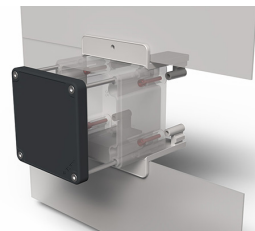

Datenblatt

080TSFF90

Wandbefestigungssystem für Techno 90

Merkmale

Baureihe	Zubehör und Montagesysteme Techno 90
Komponenten	Einbauhalterungen
Artikel-Nr.	080TSFF90
Beschreibung	Wandbefestigungssystem für Techno 90
Farbe	Grigio RAL7035
Gewicht - gr	16,0
Zolltarifnummer	85381000
GTIN	8052878078379