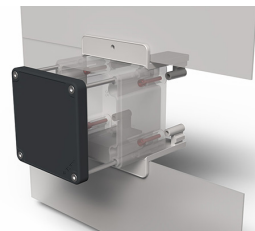

Hoja de datos

080TSFF90

Sistema de fijación mural para Techno 90

Características

Rango	Accesorios y sistemas de montaje Techno 90
Componente	Soportes de fijación empotrada
Código	080TSFF90
Descripción	Sistema de fijación mural para Techno 90
Color	Grigio RAL7035
Peso	16,0
Arancel aduanero	85381000
GTIN	8052878078379