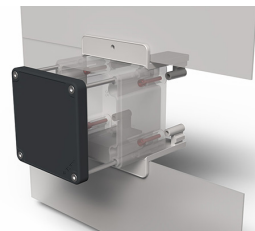

## Fiche technique

080TSFF90

Système de fixation murale pour Techno 90

## Caractéristiques

<b>Portée</b>	Accessoires et systèmes de montage Techno 90
<b>Composant</b>	Étriers de fixation encastrée
<b>Code</b>	080TSFF90
<b>Désignation des marchandises</b>	Système de fixation murale pour Techno 90
<b>Couleur</b>	Grigio RAL7035
<b>Poids</b>	16,0
<b>Tarif douanier</b>	85381000
<b>GTIN</b>	8052878078379