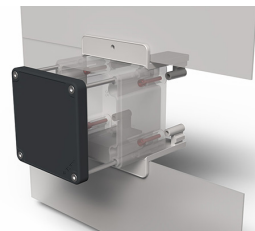

## Fiche technique

080TSFF90

Système de fixation murale pour Techno 90

## Caractéristiques

|                                     |  |
|-------------------------------------|--|
| <b>Portée</b>                       | Accessoires et systèmes de montage Techno 90 |
| <b>Composant</b>                    | Étriers de fixation encastrée                |
| <b>Code</b>                         | 080TSFF90                                    |
| <b>Désignation des marchandises</b> | Système de fixation murale pour Techno 90    |
| <b>Couleur</b>                      | Grigio RAL7035                               |
| <b>Poids</b>                        | 16,0   |
| <b>Tarif douanier</b>               | 85381000                                     |
| <b>GTIN</b>                         | 8052878078379                                |