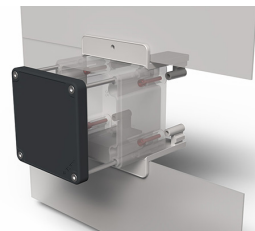

Scheda Dati

080TSFF90

Sistema di fissaggio ad incasso Techno 90 mm

Caratteristiche

Gamma	Accessori e sistemi di fissaggio Techno 90
Componente	Staffe di fissaggio ad incasso
Codice	080TSFF90
Descrizione	Sistema di fissaggio ad incasso Techno 90 mm
Colore	Grigio RAL7035
Peso	16,0
Tariffa doganale	85381000
GTIN	8052878078379