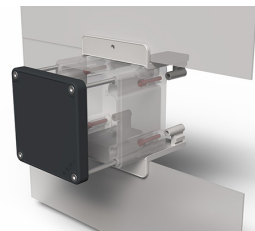

## Datablad

080TSFF90

Wandmontagesysteem voor Techno 90

## Kenmerken

<b>Bereik</b>	Accessoires en montagesystemen Techno 90
<b>Component</b>	Inbouwbeugels
<b>Rubriek</b>	080TSFF90
<b>Omschrijving</b>	Wandmontagesysteem voor Techno 90
<b>Kleur</b>	Grigio RAL7035
<b>Gewicht</b>	16,0
<b>Douanetarief</b>	85381000
<b>GTIN</b>	8052878078379