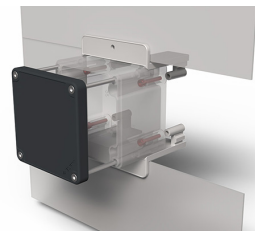

Scheda Dati

080TSFF90

Wandmontagesysteem voor Techno 90

Caratteristiche

Bereik	Accessoires en montagesystemen Techno 90
Componente	Inbouwbeugels
Rubriek	080TSFF90
Omschrijving	Wandmontagesysteem voor Techno 90
Kleur	Grigio RAL7035
Peso	16,0
Tariffa doganale	85381000
GTIN	8052878078379