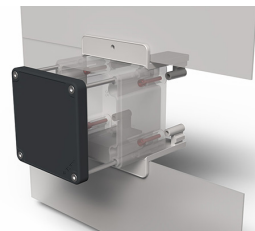

Datablad

080TSFF90

Wandmontagesysteem voor Techno 90

Kenmerken

Bereik	Accessoires en montagesystemen Techno 90
Component	Inbouwbeugels
Rubriek	080TSFF90
Omschrijving	Wandmontagesysteem voor Techno 90
Kleur	Grigio RAL7035
Gewicht	16,0
Douanetarief	85381000
GTIN	8052878078379