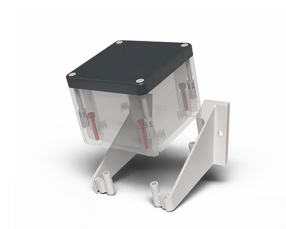

Datenblatt

080TSFI90

Schrägbefestigung für Techno 90

Merkmale

Baureihe	Zubehör und Montagesysteme Techno 90
Komponenten	Winkelhalterungen
Artikel-Nr.	080TSFI90
Beschreibung	Schrägbefestigung für Techno 90
Farbe	Grigio RAL7035
Gewicht - gr	37,0
Zolltarifnummer	85381000
GTIN	8052878075798