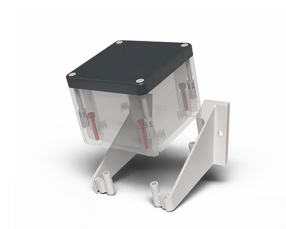

Fiche technique

080TSFI90

Système de fixation inclinée pour Techno 90

Caractéristiques

Portée	Accessoires et systèmes de montage Techno 90
Composant	Étriers de fixation inclinée
Code	080TSFI90
Désignation des marchandises	Système de fixation inclinée pour Techno 90
Couleur	Grigio RAL7035
Poids	37,0
Tarif douanier	85381000
GTIN	8052878075798