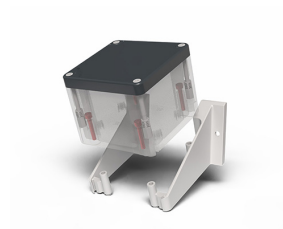

Fiche technique

080TSFI90

Système de fixation inclinée pour Techno 90

Caractéristiques

Portée	Accessoires et systèmes de montage Techno 90
Composant	Étriers de fixation inclinée
Code	080TSFI90
Désignation des marchandises	Système de fixation inclinée pour Techno 90
Couleur	Grigio RAL7035
Poids	37,0
Tarif douanier	85381000
GTIN	8052878075798