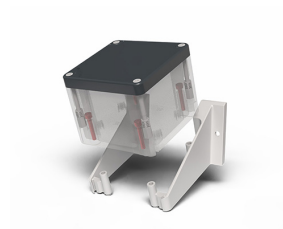

## Datablad

080TSFI90

Schuine bevestiging voor Techno 90

## Kenmerken

<b>Bereik</b>	Accessoires en montagesystemen Techno 90
<b>Component</b>	Schuine montagebeugels
<b>Rubriek</b>	080TSFI90
<b>Omschrijving</b>	Schuine bevestiging voor Techno 90
<b>Kleur</b>	Grigio RAL7035
<b>Gewicht</b>	37,0
<b>Douanetarief</b>	85381000
<b>GTIN</b>	8052878075798