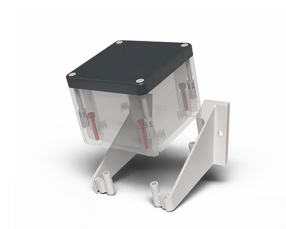

Datablad

080TSFI90

Schuine bevestiging voor Techno 90

Kenmerken

Bereik	Accessoires en montagesystemen Techno 90
Component	Schuine montagebeugels
Rubriek	080TSFI90
Omschrijving	Schuine bevestiging voor Techno 90
Kleur	Grigio RAL7035
Gewicht	37,0
Douanetarief	85381000
GTIN	8052878075798