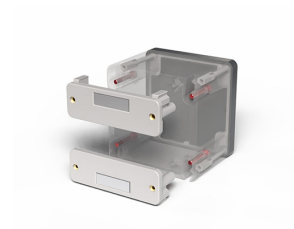

## Datablad

080TSFM90

Magnetische bevestiging voor Techno 90

## Kenmerken

<b>Bereik</b>	Accessoires en montagesystemen Techno 90
<b>Component</b>	Magnetische bevestigingsbeugels
<b>Rubriek</b>	080TSFM90
<b>Omschrijving</b>	Magnetische bevestiging voor Techno 90
<b>Kleur</b>	Grigio RAL7035
<b>Gewicht</b>	16,0
<b>Douanetarief</b>	85381000
<b>GTIN</b>	8052878075835