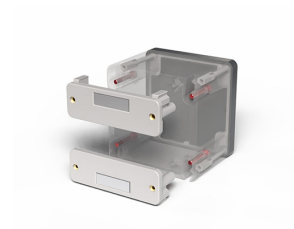

Datablad

080TSFM90

Magnetische bevestiging voor Techno 90

Kenmerken

Bereik	Accessoires en montagesystemen Techno 90
Component	Magnetische bevestigingsbeugels
Rubriek	080TSFM90
Omschrijving	Magnetische bevestiging voor Techno 90
Kleur	Grigio RAL7035
Gewicht	16,0
Douanetarief	85381000
GTIN	8052878075835