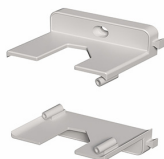

## Scheda Dati

080TSFT70

Sistema di fissaggio tandem Techno 70 mm

## Caratteristiche

<b>Gamma</b>	Accessori e sistemi di fissaggio Techno 70
<b>Componente</b>	Staffe di fissaggio tandem
<b>Codice</b>	080TSFT70
<b>Descrizione</b>	Sistema di fissaggio tandem Techno 70 mm
<b>Colore</b>	Grigio RAL7035
<b>Peso</b>	25,0
<b>Tariffa doganale</b>	85381000
<b>GTIN</b>	