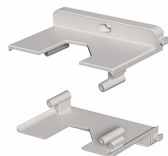

Scheda Dati

080TSFT90

Sistema di fissaggio tandem Techno 90 mm

Caratteristiche

Gamma	Accessori e sistemi di fissaggio Techno 90
Componente	Staffe di fissaggio tandem
Codice	080TSFT90
Descrizione	Sistema di fissaggio tandem Techno 90 mm
Colore	Grigio RAL7035
Peso	16,0
Tariffa doganale	85381000
GTIN	8052878078805