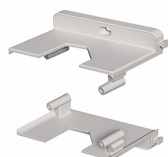

Scheda Dati

080TSFT90

Sistema di fissaggio tandem Techno 90 mm

Caratteristiche

Gamma	Accessori e sistemi di fissaggio Techno 90
Componente	Staffe di fissaggio tandem
Codice	080TSFT90
Descrizione	Sistema di fissaggio tandem Techno 90 mm
Colore	Grigio RAL7035
Peso	16,0
Tariffa doganale	85381000
GTIN	8052878078805