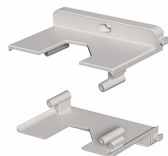

## Datablad

080TSFT90

Tandembevestigingsysteem voor Techno 90

## Kenmerken

<b>Bereik</b>	Accessoires en montagesystemen Techno 90
<b>Component</b>	Tandembeugels
<b>Rubriek</b>	080TSFT90
<b>Omschrijving</b>	Tandembevestigingsysteem voor Techno 90
<b>Kleur</b>	Grigio RAL7035
<b>Gewicht</b>	16,0
<b>Douanetarief</b>	85381000
<b>GTIN</b>	8052878078805