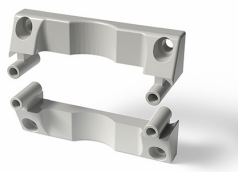

## Hoja de datos

080TUSF70

Sistema de fijación para Techno 70, Diseño según criterios UL-CSA

## Características

<b>Rango</b>	Accesorios y sistemas de montaje Techno 70
<b>Componente</b>	Soportes de montaje en pared
<b>Código</b>	080TUSF70
<b>Descripción</b>	Sistema de fijación para Techno 70, Diseño según criterios UL-CSA
<b>Color</b>	Grigio RAL7035
<b>Peso</b>	25,0
<b>Arancel aduanero</b>	85381000
<b>GTIN</b>	8052878071806