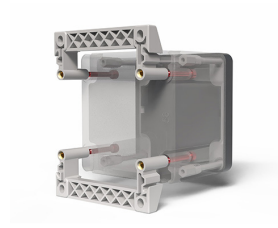

Fiche technique

080TUSF90

Système de fixation pour Techno 90, Conception selon des critères UL-CSA

Caractéristiques

Portée	Accessoires et systèmes de montage Techno 90
Composant	Étriers de fixation murale
Code	080TUSF90
Désignation des marchandises	Système de fixation pour Techno 90, Conception selon des critères UL-CSA
Couleur	Grigio RAL7035
Poids	37,0
Tarif douanier	85381000
GTIN	8052878070908