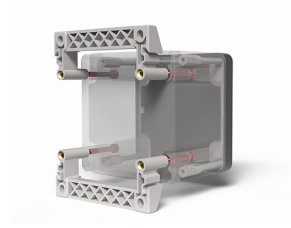

## Datablad

080TUSF90

Bevestigingssysteem voor Techno 90, Ontworpen volgens UL-CSA-criteria

## Kenmerken

<b>Bereik</b>	Accessoires en montagesystemen Techno 90
<b>Component</b>	Wandmontagebeugels
<b>Rubriek</b>	080TUSF90
<b>Omschrijving</b>	Bevestigingssysteem voor Techno 90, Ontworpen volgens UL-CSA-criteria
<b>Kleur</b>	Grigio RAL7035
<b>Gewicht</b>	37,0
<b>Douanetarief</b>	85381000
<b>GTIN</b>	8052878070908