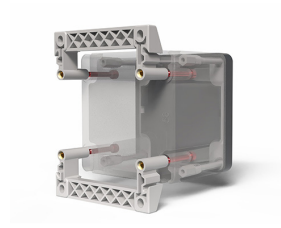

Datablad

080TUSF90

Bevestigingssysteem voor Techno 90, Ontworpen volgens UL-CSA-criteria

Kenmerken

Bereik	Accessoires en montagesystemen Techno 90
Component	Wandmontagebeugels
Rubriek	080TUSF90
Omschrijving	Bevestigingssysteem voor Techno 90, Ontworpen volgens UL-CSA-criteria
Kleur	Grigio RAL7035
Gewicht	37,0
Douanetarief	85381000
GTIN	8052878070908