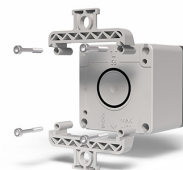

## Fiche technique

080TUSFA70

Système de fixation à anneau pour Techno 70, Conception selon des critères UL-CSA

## Caractéristiques

<b>Portée</b>	Accessoires et systèmes de montage Techno 70
<b>Composant</b>	Étriers de fixation circulaire
<b>Code</b>	080TUSFA70
<b>Désignation des marchandises</b>	Système de fixation à anneau pour Techno 70, Conception selon des critères UL-CSA
<b>Couleur</b>	Grigio RAL7035
<b>Poids</b>	25,0
<b>Tarif douanier</b>	85381000
<b>GTIN</b>	8052878074524