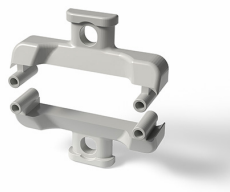

## Fiche technique

080TUSFA70

Système de fixation à anneau pour Techno 70, Conception selon des critères UL-CSA

## Caractéristiques

<b>Portée</b>	Accessoires et systèmes de montage Techno 70
<b>Composant</b>	Étriers de fixation circulaire
<b>Code</b>	080TUSFA70
<b>Désignation des marchandises</b>	Système de fixation à anneau pour Techno 70, Conception selon des critères UL-CSA
<b>Couleur</b>	Grigio RAL7035
<b>Poids</b>	25,0
<b>Tarif douanier</b>	85381000
<b>GTIN</b>	8052878074524