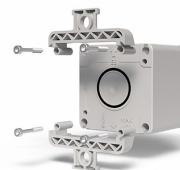

Fiche technique

080TUSFA70

Système de fixation à anneau pour Techno 70, Conception selon des critères UL-CSA

Caractéristiques

Portée	Accessoires et systèmes de montage Techno 70
Composant	Étriers de fixation circulaire
Code	080TUSFA70
Désignation des marchandises	Système de fixation à anneau pour Techno 70, Conception selon des critères UL-CSA
Couleur	Grigio RAL7035
Poids	25,0
Tarif douanier	85381000
GTIN	8052878074524