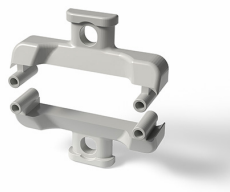

Fiche technique

080TUSFA70

Système de fixation à anneau pour Techno 70, Conception selon des critères UL-CSA

Caractéristiques

Portée	Accessoires et systèmes de montage Techno 70
Composant	Étriers de fixation circulaire
Code	080TUSFA70
Désignation des marchandises	Système de fixation à anneau pour Techno 70, Conception selon des critères UL-CSA
Couleur	Grigio RAL7035
Poids	25,0
Tarif douanier	85381000
GTIN	8052878074524