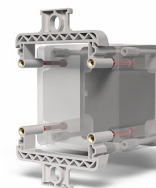

Fiche technique

080TUSFA90

Système de fixation à anneau pour Techno 90, Conception selon des critères UL-CSA

Caractéristiques

Portée	Accessoires et systèmes de montage Techno 90
Composant	Étriers de fixation circulaire
Code	080TUSFA90
Désignation des marchandises	Système de fixation à anneau pour Techno 90, Conception selon des critères UL-CSA
Couleur	Grigio RAL7035
Poids	37,0
Tarif douanier	85381000
GTIN	8052878075781