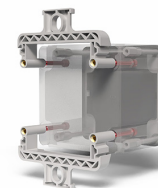

Scheda Dati

080TUSFA90

Système de fixation à anneau pour Techno 90, Conception selon des critères UL-CSA

Caratteristiche

Portée	Accessoires et systèmes de montage Techno 90
Componente	Étriers de fixation circulaire
Code	080TUSFA90
Désignation des marchandises	Système de fixation à anneau pour Techno 90, Conception selon des critères UL-CSA
Couleur	Grigio RAL7035
Peso	37,0
Tariffa doganale	85381000
GTIN	8052878075781