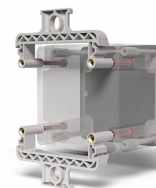

Scheda Dati

080TUSFA90

Système de fixation à anneau pour Techno 90, Conception selon des critères UL-CSA

Caratteristiche

Portée	Accessoires et systèmes de montage Techno 90
Componente	Étriers de fixation circulaire
Code	080TUSFA90
Désignation des marchandises	Système de fixation à anneau pour Techno 90, Conception selon des critères UL-CSA
Couleur	Grigio RAL7035
Peso	37,0
Tariffa doganale	85381000
GTIN	8052878075781