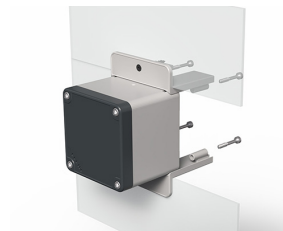

## Datenblatt

080TUSFF70

Wandbefestigungssystem für Techno 70, Konstruktion nach UL-CSA-Kriterien

## Merkmale

<b>Baureihe</b>	Zubehör und Montagesysteme Techno 70
<b>Komponenten</b>	Einbauhalterungen
<b>Artikel-Nr.</b>	080TUSFF70
<b>Beschreibung</b>	Wandbefestigungssystem für Techno 70, Konstruktion nach UL-CSA-Kriterien
<b>Farbe</b>	Grigio RAL7035
<b>Gewicht - gr</b>	75,0
<b>Zolltarifnummer</b>	85381000
<b>GTIN</b>	8052878078874