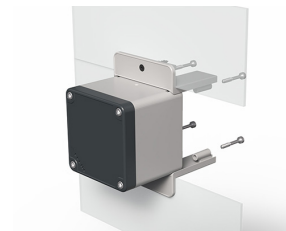

Hoja de datos

080TUSFF70

Sistema de fijación mural para Techno 70, Diseño según criterios UL-CSA

Características

| | |
|-------------------------|---|
| Rango | Accesorios y sistemas de montaje Techno 70 |
| Componente | Soportes de fijación empotrada |
| Código | 080TUSFF70 |
| Descripción | Sistema de fijación mural para Techno 70, Diseño según criterios UL-CSA |
| Color | Grigio RAL7035 |
| Peso | 75,0 |
| Arancel aduanero | 85381000 |
| GTIN | 8052878078874 |