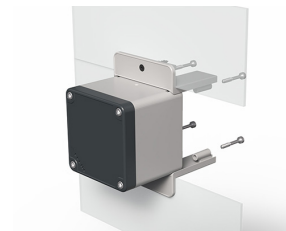

## Hoja de datos

080TUSFF70

Sistema de fijación mural para Techno 70, Diseño según criterios UL-CSA

## Características

<b>Rango</b>	Accesorios y sistemas de montaje Techno 70
<b>Componente</b>	Soportes de fijación empotrada
<b>Código</b>	080TUSFF70
<b>Descripción</b>	Sistema de fijación mural para Techno 70, Diseño según criterios UL-CSA
<b>Color</b>	Grigio RAL7035
<b>Peso</b>	75,0
<b>Arancel aduanero</b>	85381000
<b>GTIN</b>	8052878078874