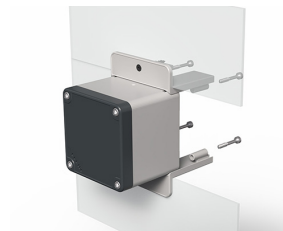

Datablad

080TUSFF70

Wandmontagesysteem voor Techno 70, Ontworpen volgens UL-CSA-criteria

Kenmerken

| | |
|---------------------|--|
| Bereik | Accessoires en montagesystemen Techno 70 |
| Component | Inbouwbeugels |
| Rubriek | 080TUSFF70 |
| Omschrijving | Wandmontagesysteem voor Techno 70, Ontworpen volgens UL-CSA-criteria |
| Kleur | Grigio RAL7035 |
| Gewicht | 75,0 |
| Douanetarief | 85381000 |
| GTIN | 8052878078874 |