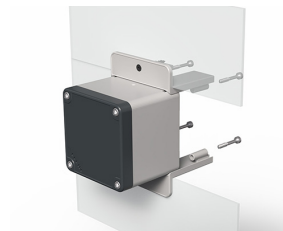

Datablad

080TUSFF70

Wandmontagesysteem voor Techno 70, Ontworpen volgens UL-CSA-criteria

Kenmerken

Bereik	Accessoires en montagesystemen Techno 70
Component	Inbouwbeugels
Rubriek	080TUSFF70
Omschrijving	Wandmontagesysteem voor Techno 70, Ontworpen volgens UL-CSA-criteria
Kleur	Grigio RAL7035
Gewicht	75,0
Douanetarief	85381000
GTIN	8052878078874